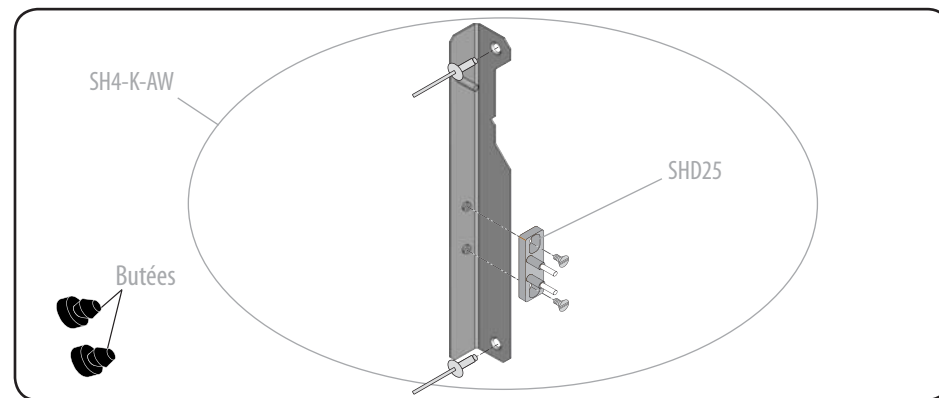

Remplacement serrure (Kone - Artis/Westinghouse)

SPX4-K/AW

sans contrôle de pène (Fixation côté palier)

réf. : SPX4-K/AW LG

réf. : SPX4-K/AW LD