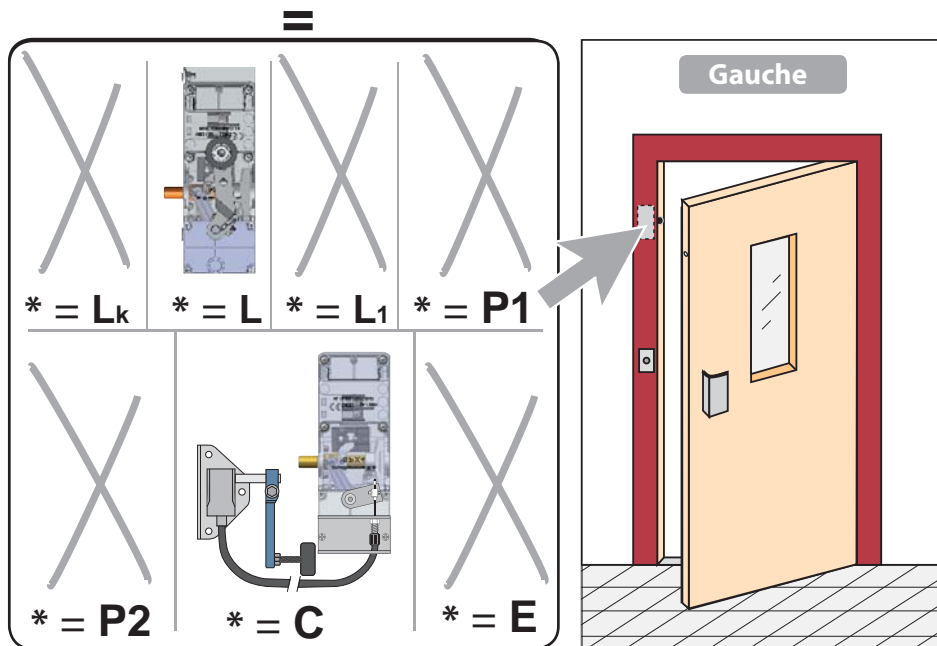

Remplacement serrure (Kone - Artis/Westinghouse)

SPX4-K/AW

sans contrôle de pène (Fixation côté palier)

réf. : SPX4-K/AW LG

réf. : SPX4-K/AW LD