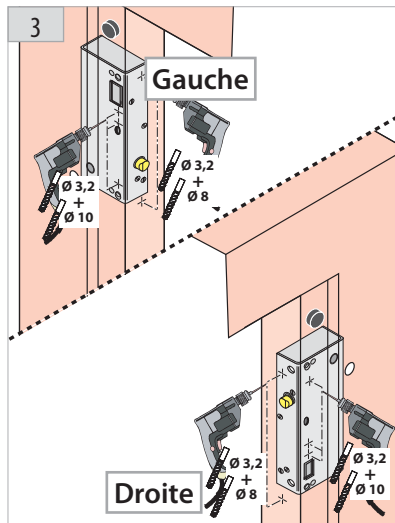

SPX4-K/AW

Remplacement serrure (Kone - Artis/Westinghouse)

sans contrôle de pêne (Fixation côté palier)

Phases de montage

40a 402 FICHE INSTALLATION PRODUIT

Pour portes palieres battantes