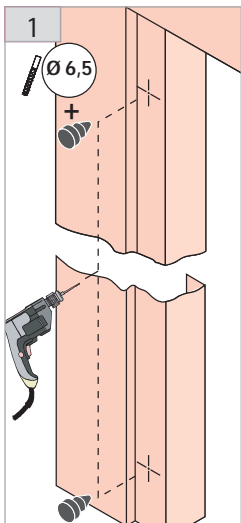

SPX4-K/AW

Remplacement serrure (Kone - Artis/Westinghouse)

sans contrôle de pêne (Fixation côté palier)

Phases de montage

40a 402 FICHE INSTALLATION PRODUIT

Pour portes palieres battantes