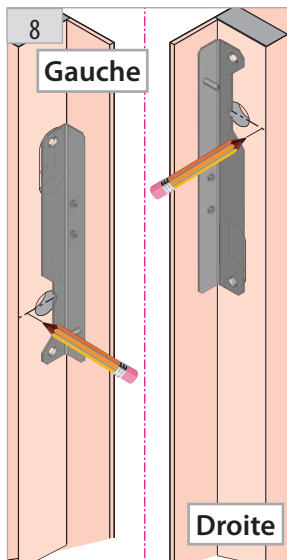

SPX4-K/AW

Remplacement serrure (Kone - Artis/Westinghouse)

sans contrôle de pêne (Fixation côté palier)

Phases de montage

40a 402 FICHE INSTALLATION PRODUIT

Pour portes palieres battantes