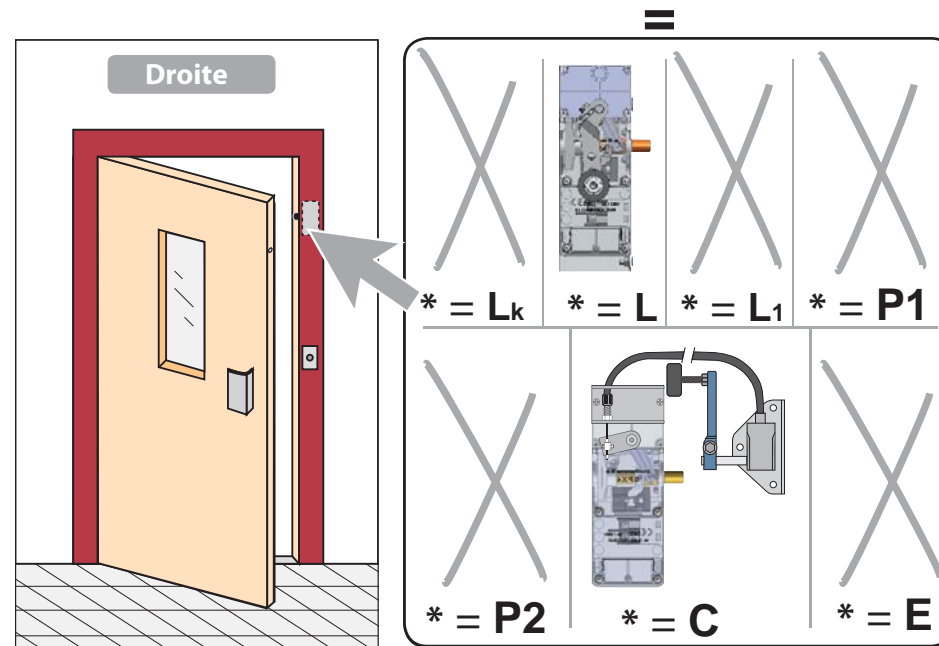

Remplacement serrure (Kone - Artis/Westinghouse)

SPX4-K/AW

sans contrôle de pène (Fixation côté palier)

réf. : SPX4-K/AW LG

réf. : SPX4-K/AW LD