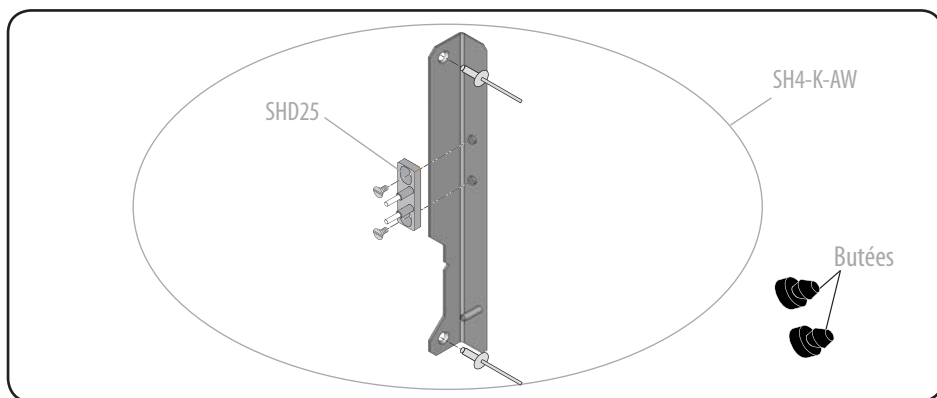

Remplacement serrure (Kone - Artis/Westinghouse)

SPX4-K/AW

sans contrôle de pène (Fixation côté palier)

réf. : SPX4-K/AW LG

réf. : SPX4-K/AW LD