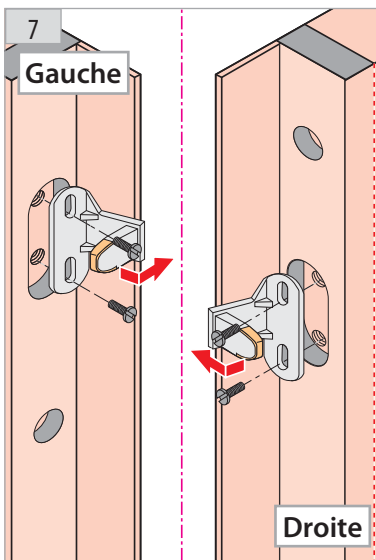

SPX4-K/AW

Remplacement serrure (Kone - Artis/Westinghouse)

sans contrôle de pêne (Fixation côté palier)

Phases de montage

40a 402 FICHE INSTALLATION PRODUIT

Pour portes palieres battantes