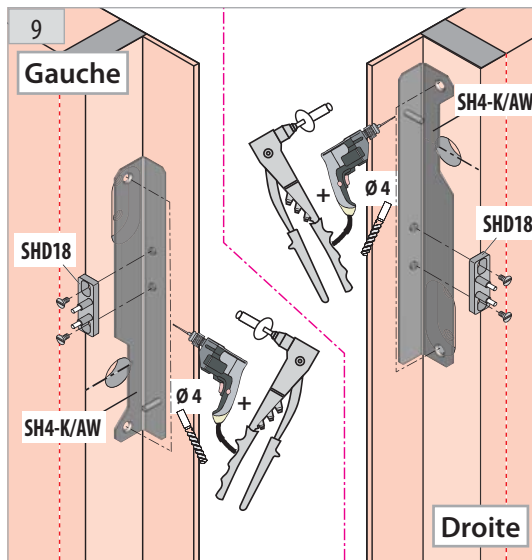

SPX4-K/AW

Remplacement serrure (Kone - Artis/Westinghouse)

sans contrôle de pêne (Fixation côté palier)

Phases de montage

40a 402 FICHE INSTALLATION PRODUIT

Pour portes palieres battantes