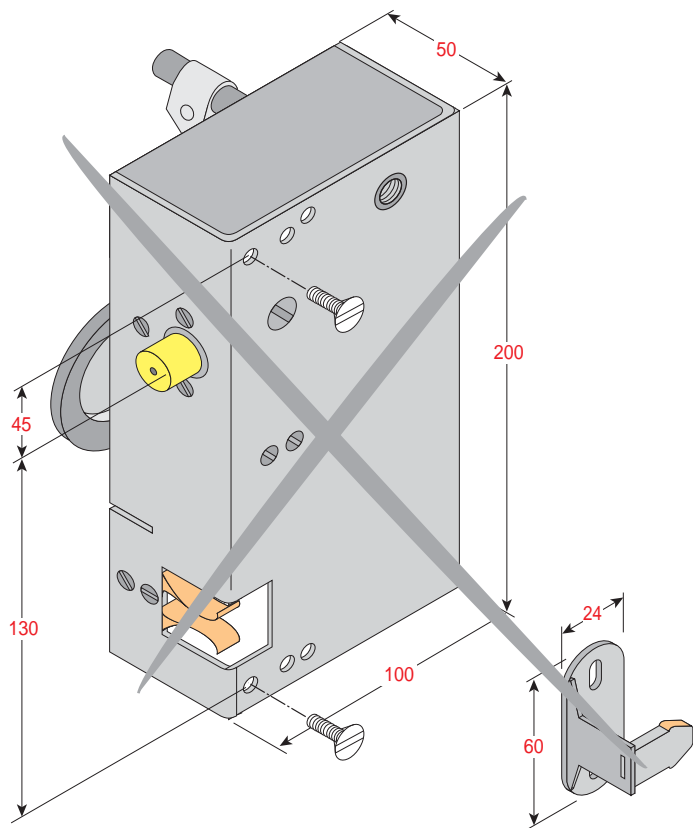

# Remplacement serrure (Kone - Artis/Westinghouse)

sans contrôle de pène (Fixation côté palier)

40a 400 FICHE IDENTIFICATION  
PRODUIT

Pour portes palieres battantes

Produit à remplacer

Serrure (Koné - Artis/Westinghouse)  
sans contrôle de pène.

Fixation côté palier

Produit de remplacement

SPX4-K/AW (prudhomme S.a.)

SPX4-L1D 19 00 223

Matériel optionnel :  
CP/K-AW (calibre de perçage)  
CP/DV/SPX4-NI (calibre de perçage)