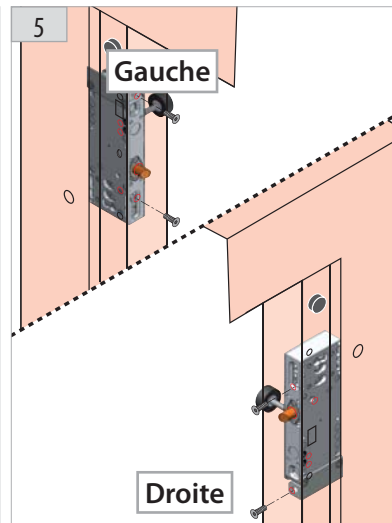

SPX4-K/AW

Remplacement serrure (Kone - Artis/Westinghouse)

sans contrôle de pêne (Fixation côté palier)

Phases de montage

40a 402 FICHE INSTALLATION PRODUIT

Pour portes palieres battantes