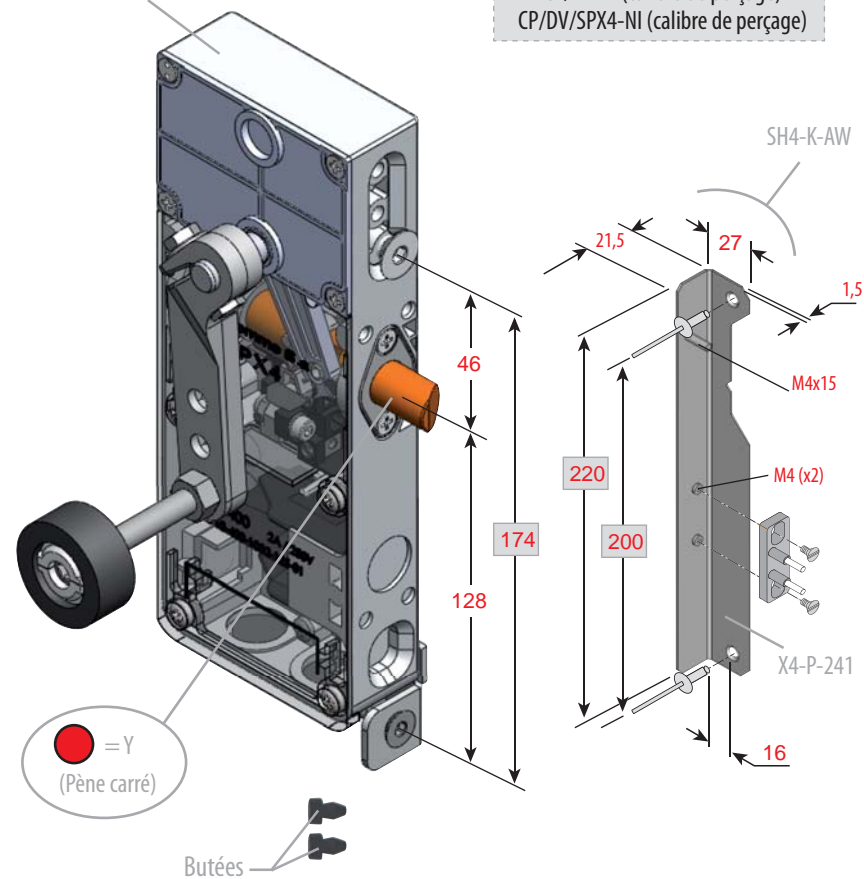

# Remplacement serrure (Kone - Artis/Westinghouse)

sans contrôle de pène (Fixation côté palier)

40a 400 FICHE IDENTIFICATION  
PRODUIT

Pour portes palieres battantes

Produit à remplacer

Serrure (Koné - Artis/Westinghouse)  
sans contrôle de pène.

Fixation côté palier

Produit de remplacement

SPX4-K/AW (prudhomme S.a.)

SPX4-L1D 19 00 223

Matériel optionnel :  
CP/K-AW (calibre de perçage)  
CP/DV/SPX4-NI (calibre de perçage)