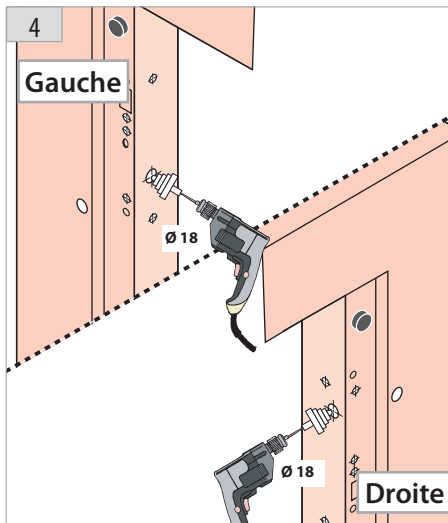

SPX4-K/AW

Remplacement serrure (Kone - Artis/Westinghouse)

sans contrôle de pêne (Fixation côté palier)

Phases de montage

40a 402 FICHE INSTALLATION PRODUIT

Pour portes palieres battantes