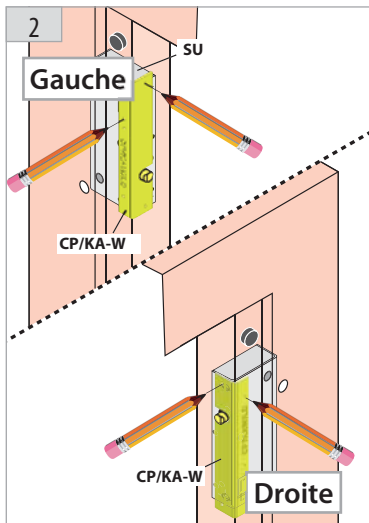

SPX4-K/AW

Remplacement serrure (Kone - Artis/Westinghouse)

sans contrôle de pêne (Fixation côté palier)

Phases de montage

40a 402 FICHE INSTALLATION PRODUIT

Pour portes palieres battantes