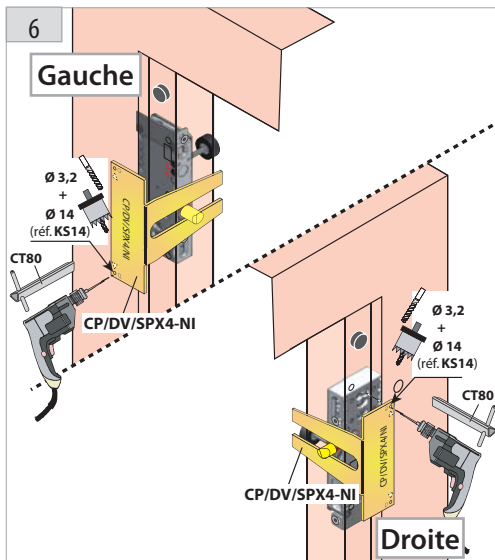

SPX4-K/AW

Remplacement serrure (Kone - Artis/Westinghouse)

sans contrôle de pêne (Fixation côté palier)

Phases de montage

40a 402 FICHE INSTALLATION PRODUIT

Pour portes palieres battantes