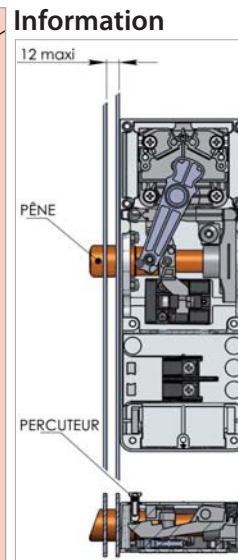

SPX4-K/AW

Remplacement serrure (Kone - Artis/Westinghouse)

sans contrôle de pêne (Fixation côté palier)

Phases de montage

40a 402 FICHE INSTALLATION PRODUIT

Pour portes palieres battantes